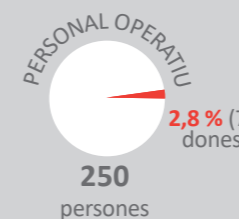

#### RECURSOS HUMANS a 31/12/2021

PERSONAL 269 persones

1 bomber  
cada 1.973 hab.

46 persones  
DE GUÀRDIA MÍNIMA DIÀRIA

16	Comandaments
11	Gestors d'emergències
45	Caporals
178	Bombers conductors
13	Personal de gestió
6	Personal administratiu