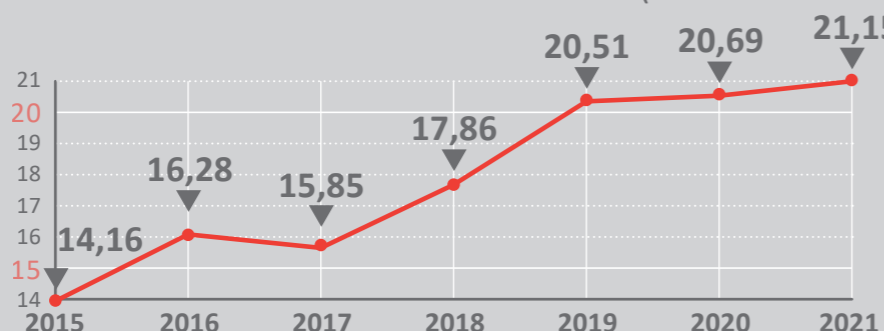

Total de vehicles 72

Mitjana d'edat 11,67 anys

#### INDICADORS OBJECTIUS

Temps mitjà d'arribada als incendis des de la sortida  
Bomber / hab.  
Sinistres a l'any per bomber

Any	Bomber / hab.	Temps mitjà d'arribada (min)	Sinistres a l'any per bomber
2017	2.222	13:04	25,87
2018	2.063	12:58	23,24
2019	1.959	13:30	23,49
2020	1.943	12:55	19,99
2021	1.973	12:56	22,97

#### HISTÒRIC DE DESPESES ANUALS

(en milions d'euros)