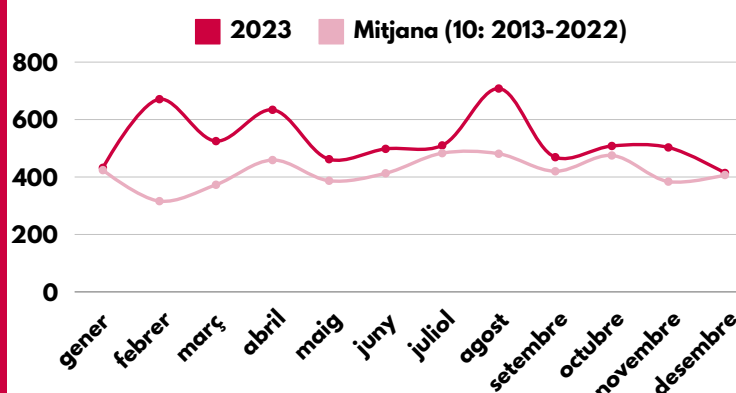

69

Vehicles (total)

10'54

Mitjana d'edat vehicles (anys)

INDICADORS OBJECTIUS

	BOMBER / HABITANTS	TEMPS MITJÀ D'ARRIBADA ALS INCENDIS DES DE LA SORTIDA	SINISTRES A L'ANY PER BOMBER
2017	2.222	13:04	25,87
2018	2.063	12:58	23,24
2019	1.959	13:30	23,49
2020	1.943	12:55	19,99
2021	1.973	12:56	22,97
2022	1.987	12:29	21,88
2023	1.869	13:03	23,33

EVOLUCIÓ MENSUAL D'INCIDENTS RESPECTE A LA MITJANA

EVOLUCIÓ D'INCIDENTS ANUALS 1985-2023

Consell de Mallorca