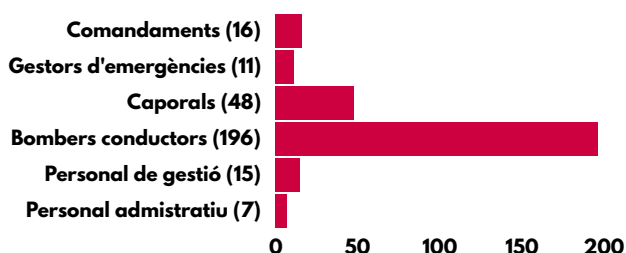

INSTAL·LACIONS

1 Prefectura

1 Sala central de Bombers

8 Parc de bombers

TRAMUNTANA

CALVIÀ
SÒLLER
INCA
ALCÚDIA

MIGJORN

LLUCMAJOR
FELANITX
MANACOR
ARTÀ

RECURSOS HUMANS

(31/12/2023)

293 persones (total)

46 persones de guàrdia mínima diària bomber cada 1.869 habitants

1

Dones 8

Personal operatiu 271

SINISTRES