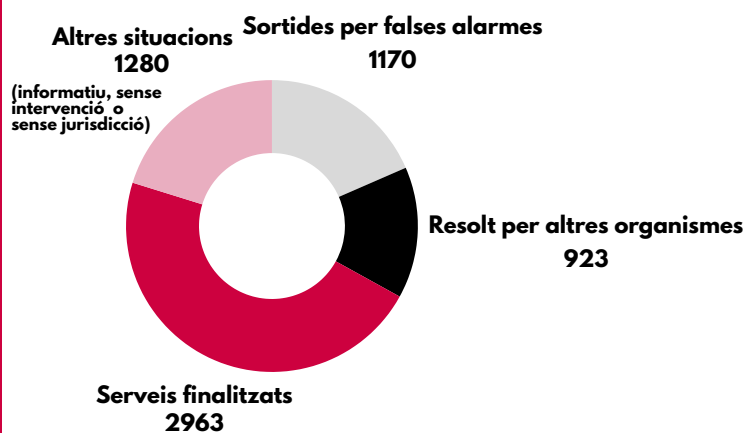

SINISTRES

6.322 Sinistres 2023

2.152 Incendis

1.295 Rescats

2.006 Assistències tècniques

869 Prevencions