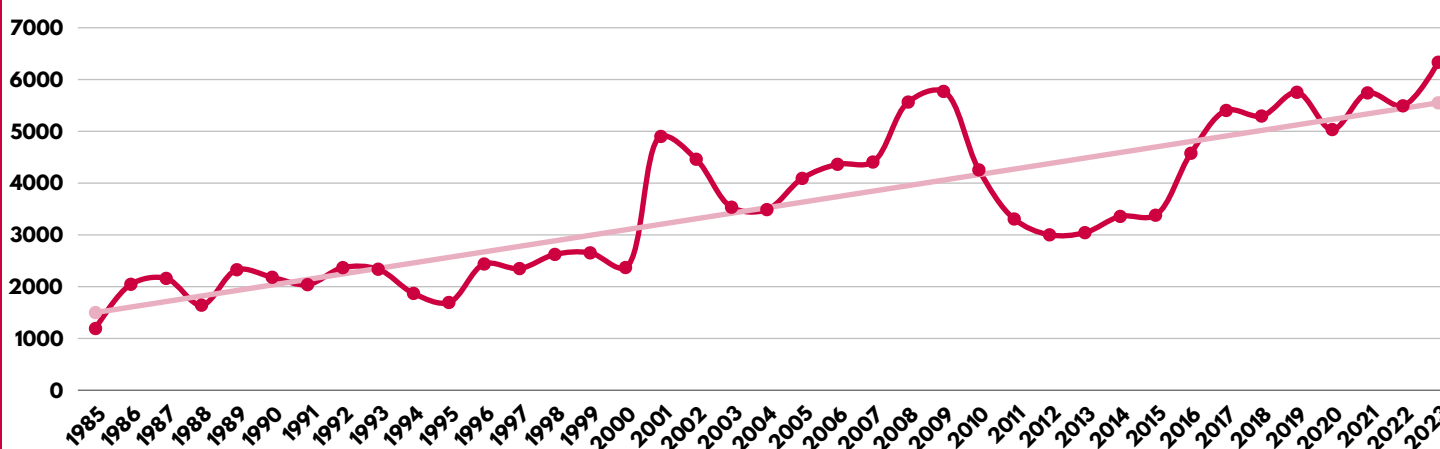

EVOLUCIÓ D'INCIDENTS ANUALS 1985-2023